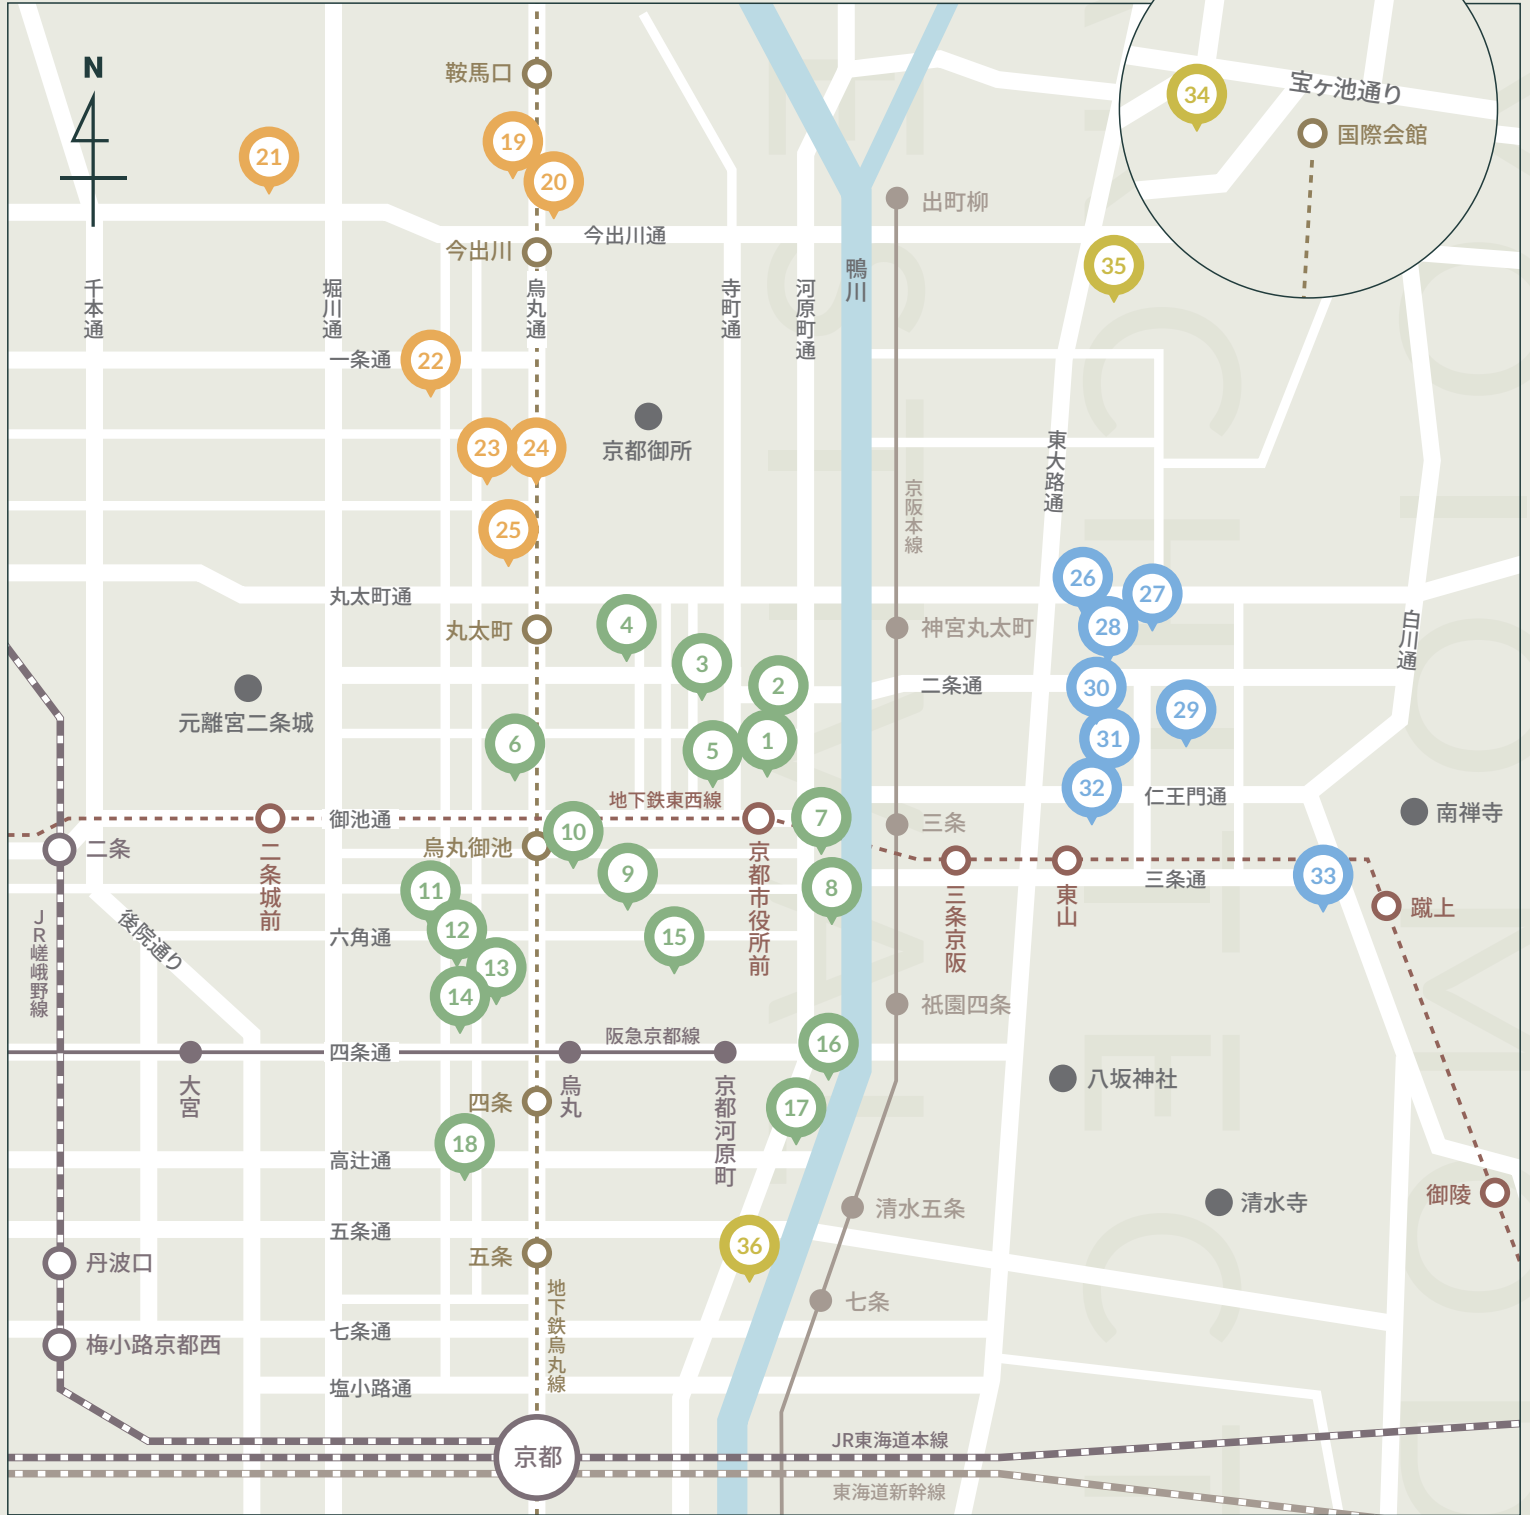

参加建築マップ

[中京エリア]

- ① 京都市役所本庁舎
- ② フォーチュンガーデン京都(鳥津製作所旧河原町本社)
- ③ 京都御幸町教会
- ④ 京都ハリストス正教会 生神女福音聖堂
- ⑤ 加納洋服店
- ⑥ 京都国際マンガミュージアム(元龍池小学校)
- ⑦ カトリック河原町教会
- ⑧ 先斗町歌舞練場
- ⑨ 三条通の近代建築
- ⑩ Ace Hotel Kyoto (旧京都中央電話局)
- ⑪ 八竹庵(旧川崎家住宅)
- ⑫ 旧寺江家住宅店舗及び主屋
- ⑬ 京都芸術センター(元明倫小学校)
- ⑭ 膳處漢ぼっちり

- ⑮ 革島医院
 - ⑯ 東華菜館(旧レストラン八尾政)
 - ⑰ 大傳梅梅
 - ⑱ 元成徳中学校
- ## [御所西エリア]
- ⑰ 太田喜二郎家住宅主屋兼アトリエ
 - ⑲ 同志社大学の近代建築
 - ⑳ 京都市考古資料館(旧西陣織物館)
 - ㉑ 京都府庁旧本館
 - ㉒ 平安女学院大学(明治館、室町館)
 - ㉓ 聖アグネス教会
 - ㉔ 大丸ヴィラ

[岡崎エリア]

- ㉕ 京都市武道センター(旧武徳殿)
- ㉖ 平安神宮
- ㉗ ロームシアター京都(京都公会館)
- ㉘ 京都市京セラ美術館(京都市美術館)
- ㉙ 京都府立図書館
- ㉚ 京都国立近代美術館
- ㉛ 時忘舎(旧竹中精麦所)
- ㉜ ウェスティン都ホテル京都

[その他エリア]

- ㉝ ザ・プリンス 京都宝ヶ池
- ㉞ 京都大学 百周年時計台記念館・尊攘堂
- ㉟ 丸福楼(旧山内任天堂本社社屋)

※参加建築への直接のお問合せは固くご遠慮ください。※内容は予告なく変更することがあります。※できるだけ公共交通機関をご利用ください。